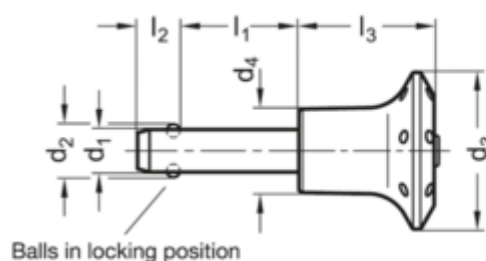

Varenummer: 201089694
 Beskrivelse: E+G
 Kuglepallås GN 113.5-12-80

Mål

Bore for key ring
(ball chain)

Application example

Ball chain GN 111

d1 0.04/-0.08	= 12
d2	= 14.5
d3	= 42
d4	= 25
l1 +0.6	= 80
l2 ±1	= 10.6
l3 -0.2	= 39
Spændkraft (N)	= 87

Vægt i (g) = 148